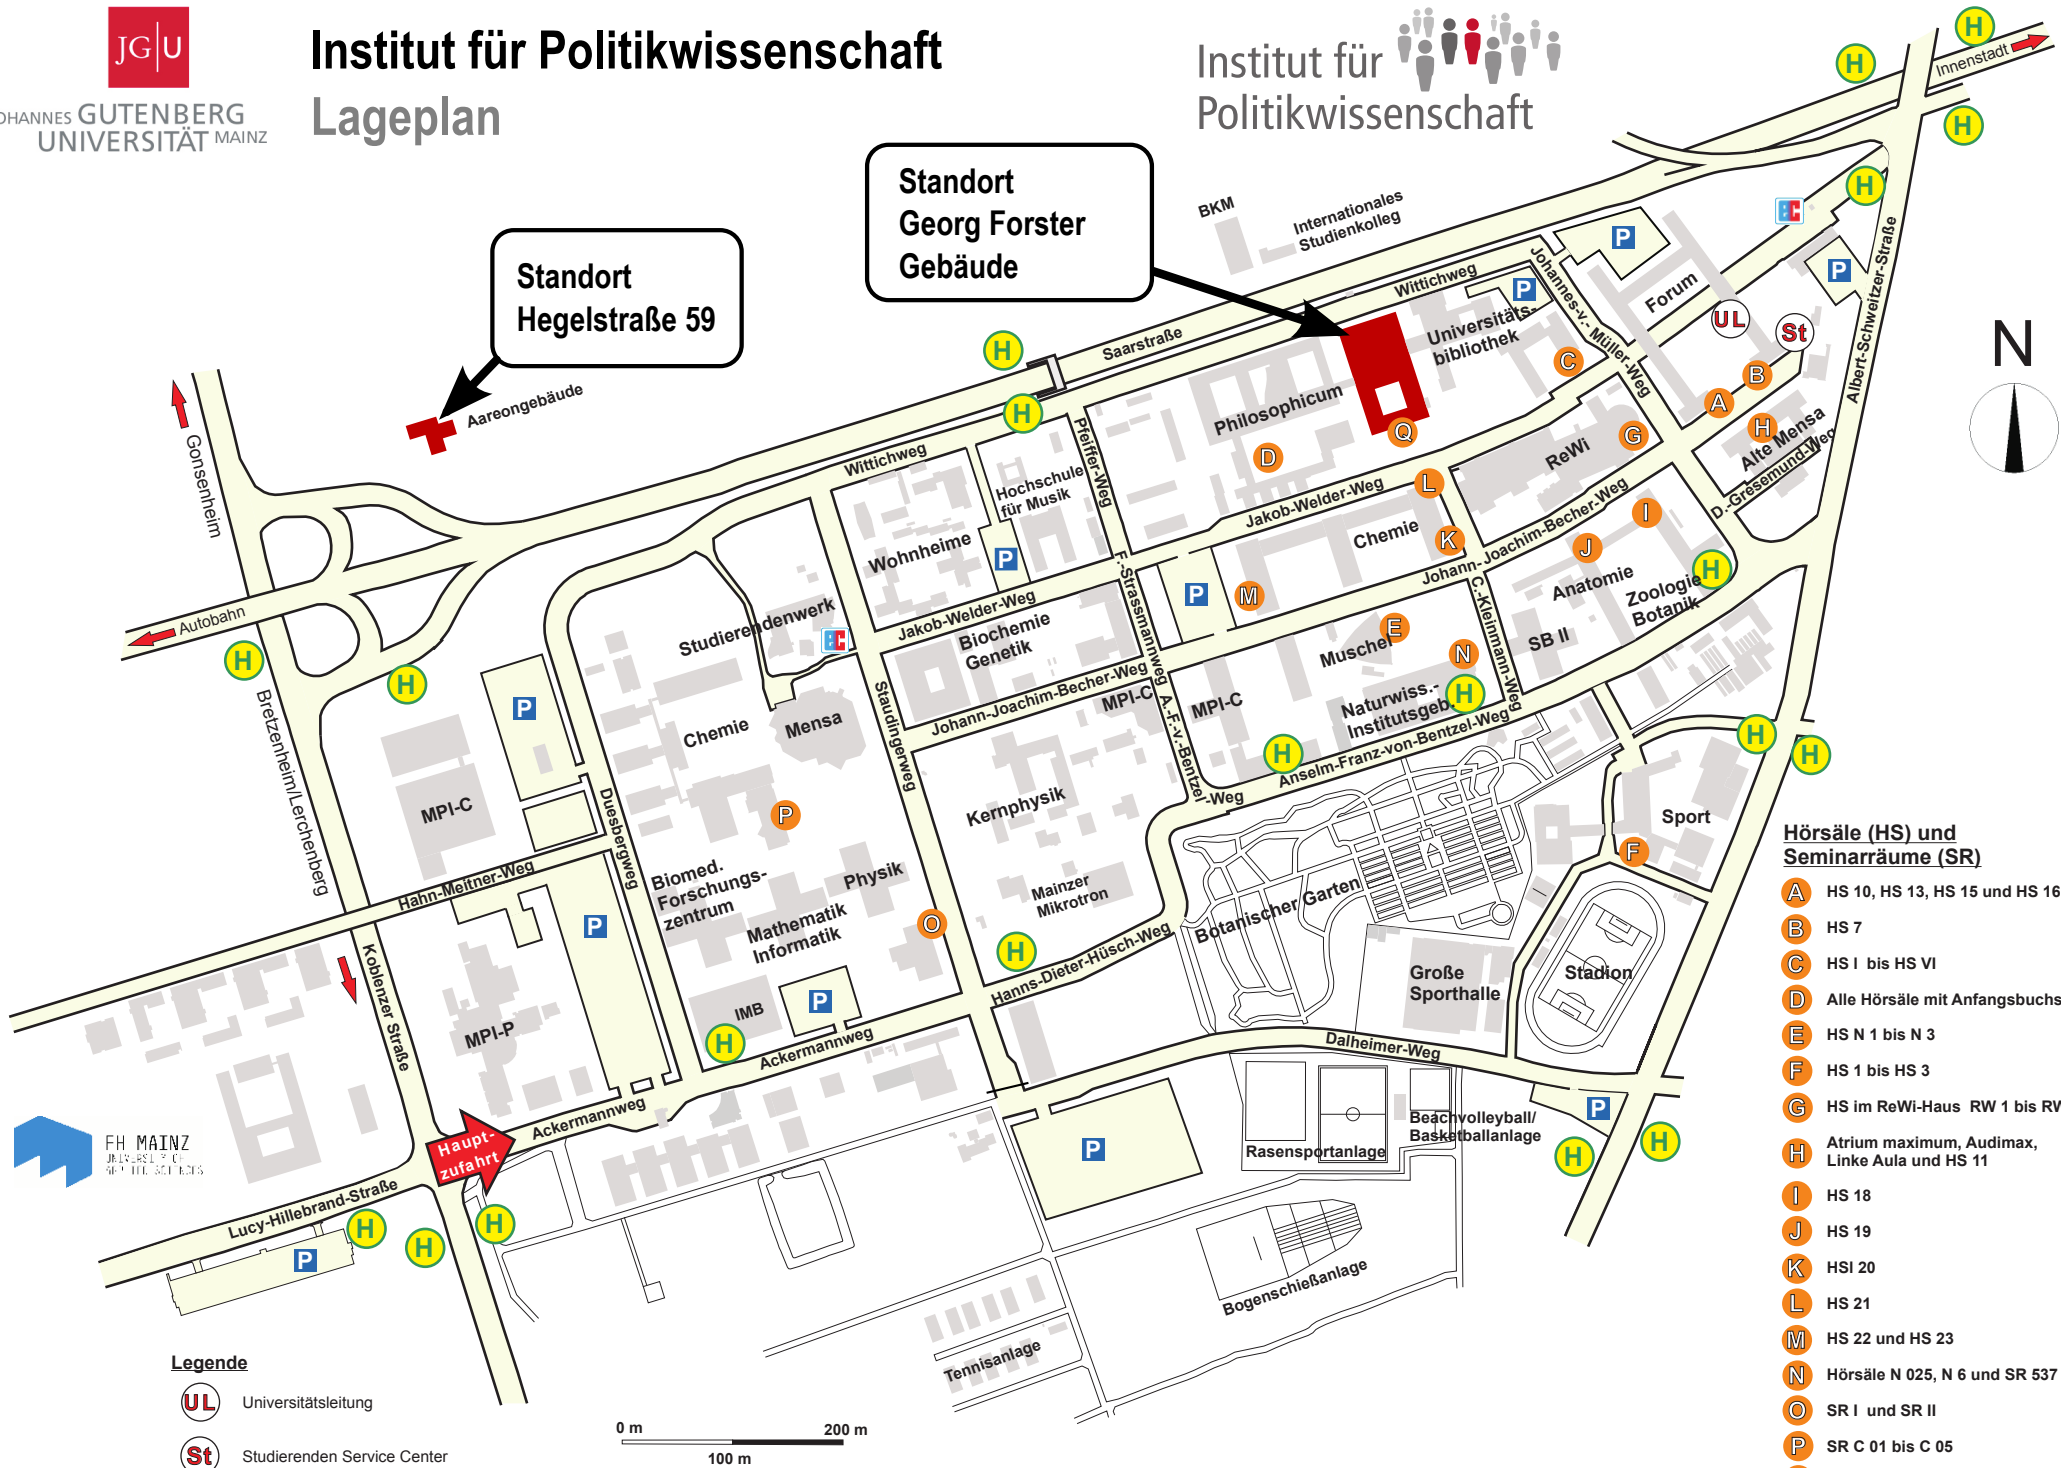

Institut für Politikwissenschaft Lageplan

Standort
Hegelstraße 59

Standort
Georg Forster
Gebäude

- Hörsäle (HS) und Seminarräume (SR)**
- A HS 10, HS 13, HS 15 und HS 16
 - B HS 7
 - C HS 1 bis HS 11
 - D Alle Hörsäle mit Anfangsbuchstabe P
 - E HS N 1 bis N 3
 - F HS 1 bis HS 3
 - G HS im ReWi-Haus RW 1 bis RW 6
 - H Atrium maximum, Audimax, Linke Aula und HS 11
 - I HS 18
 - J HS 19
 - K HSI 20
 - L HS 21
 - M HS 22 und HS 23
 - N Hörsäle N 025, N 6 und SR 537
 - O SR I und SR II
 - P SR C 01 bis C 05
 - Q 601, 607, 611 und 617

- Legende**
- UL Universitätsleitung
 - St Studierenden Service Center