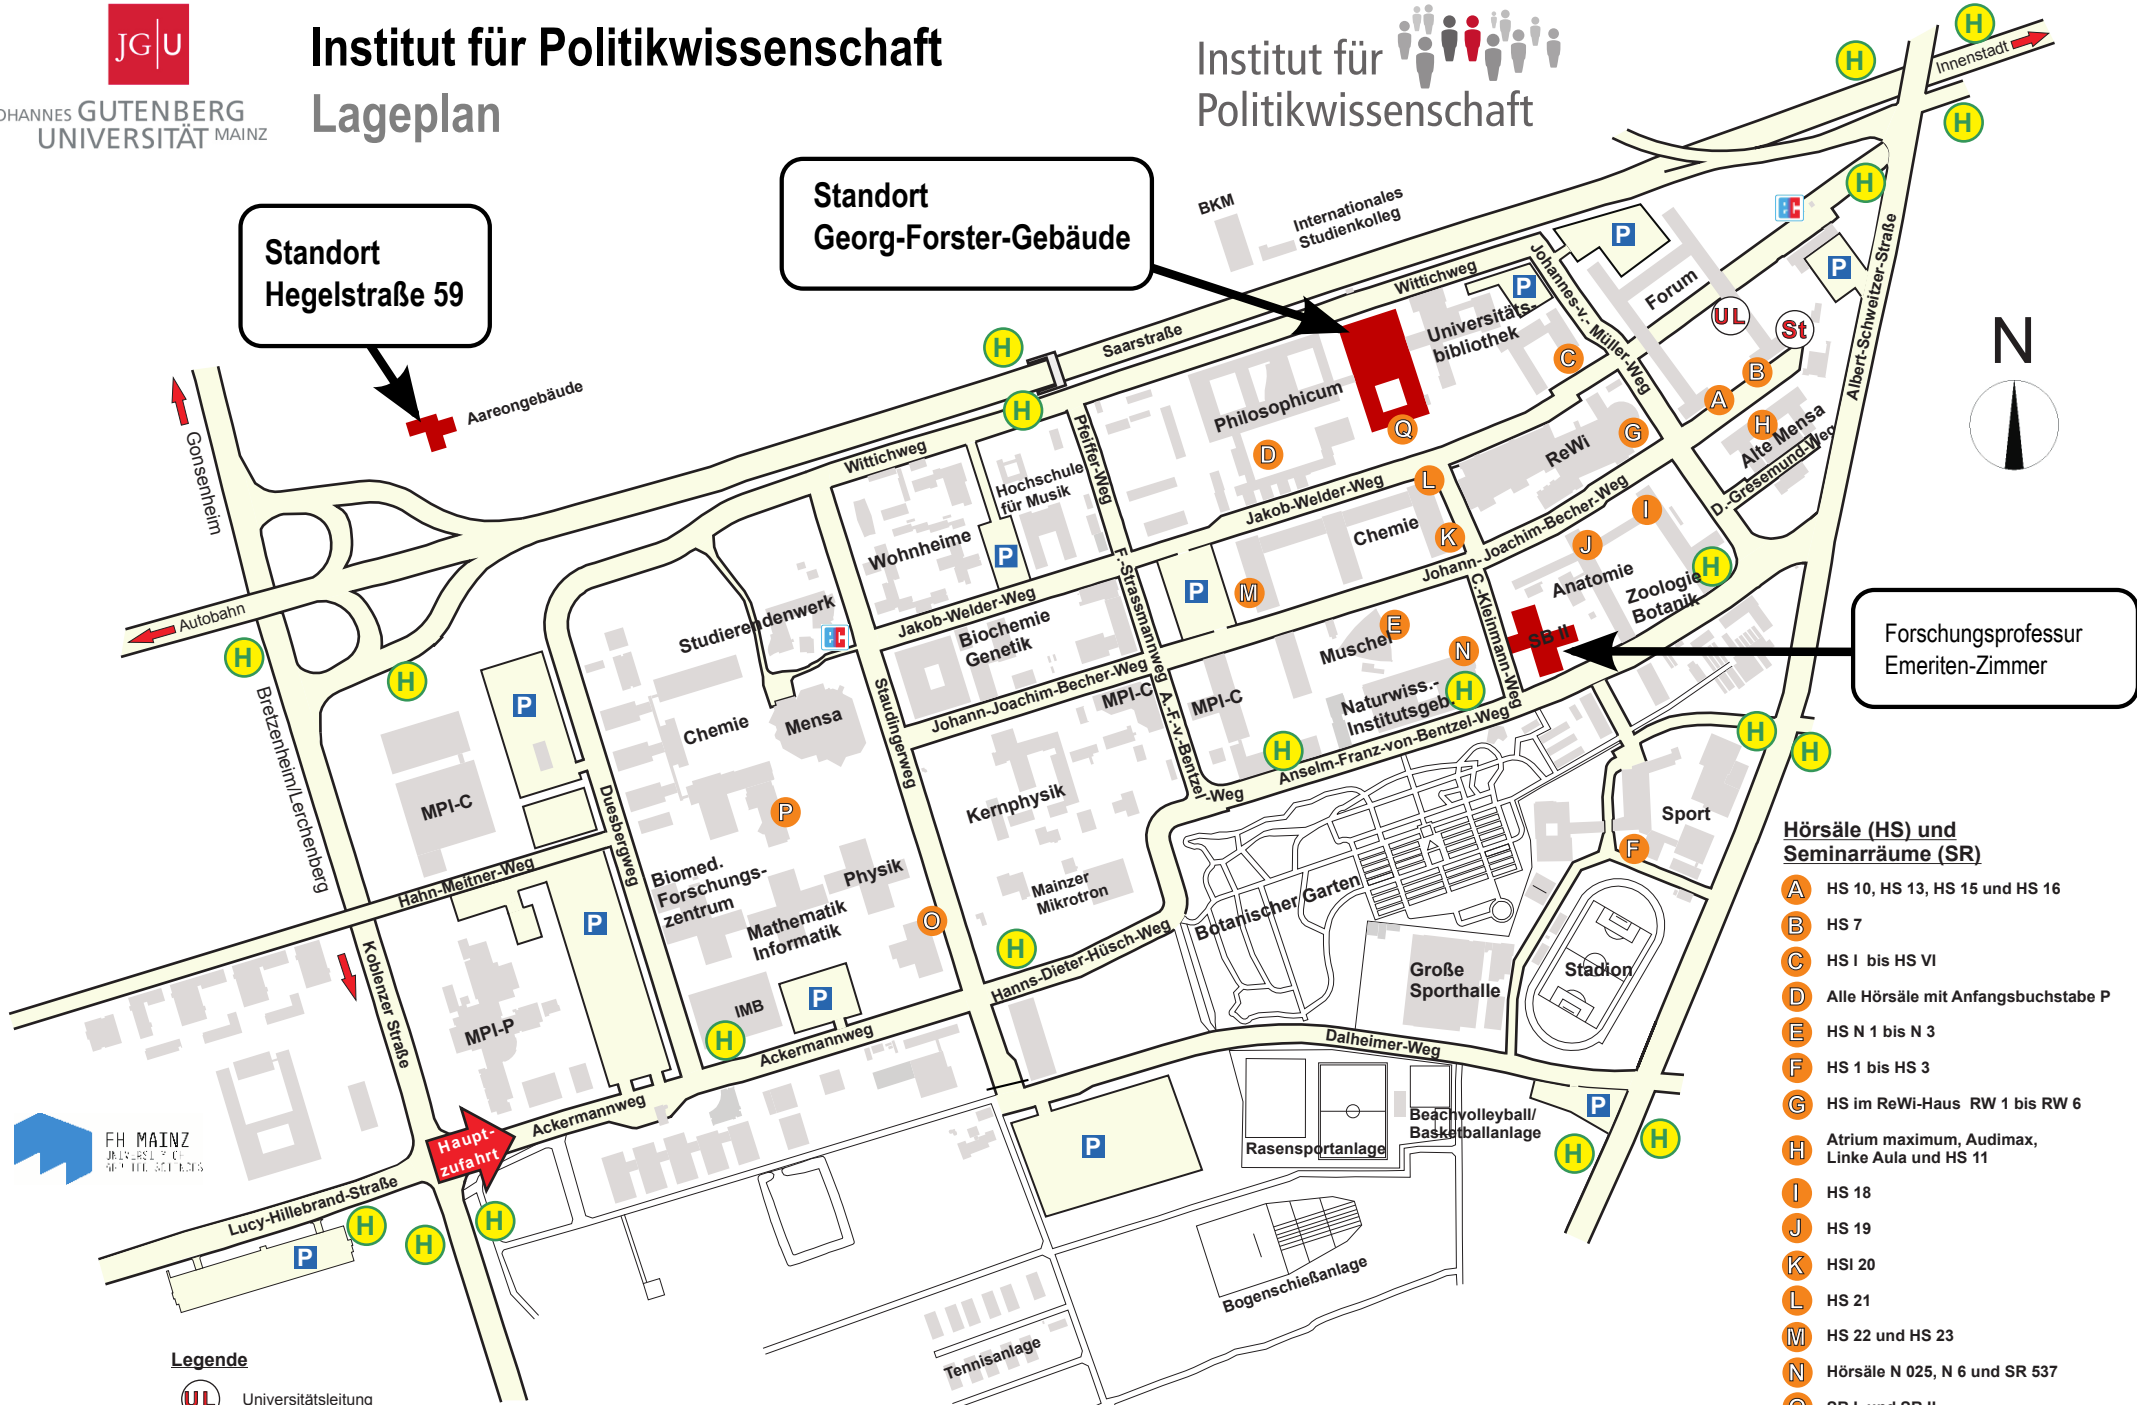

Institut für Politikwissenschaft

Lageplan

Standort
Georg-Forster-Gebäude

Standort
Hegelstraße 59

Forschungsprofessur
Emeriten-Zimmer

- Hörsäle (HS) und Seminarräume (SR)**
- A HS 10, HS 13, HS 15 und HS 16
 - B HS 7
 - C HS I bis HS VI
 - D Alle Hörsäle mit Anfangsbuchstabe P
 - E HS N 1 bis N 3
 - F HS 1 bis HS 3
 - G HS im ReWi-Haus RW 1 bis RW 6
 - H Atrium maximum, Audimax, Linke Aula und HS 11
 - I HS 18
 - J HS 19
 - K HSI 20
 - L HS 21
 - M HS 22 und HS 23
 - N Hörsäle N 025, N 6 und SR 537
 - O SR I und SR II
 - P SR C 01 bis C 05
 - Q 601, 607, 611 und 617

- Legende**
- UL Universitätsleitung
 - St Studierenden Service Center