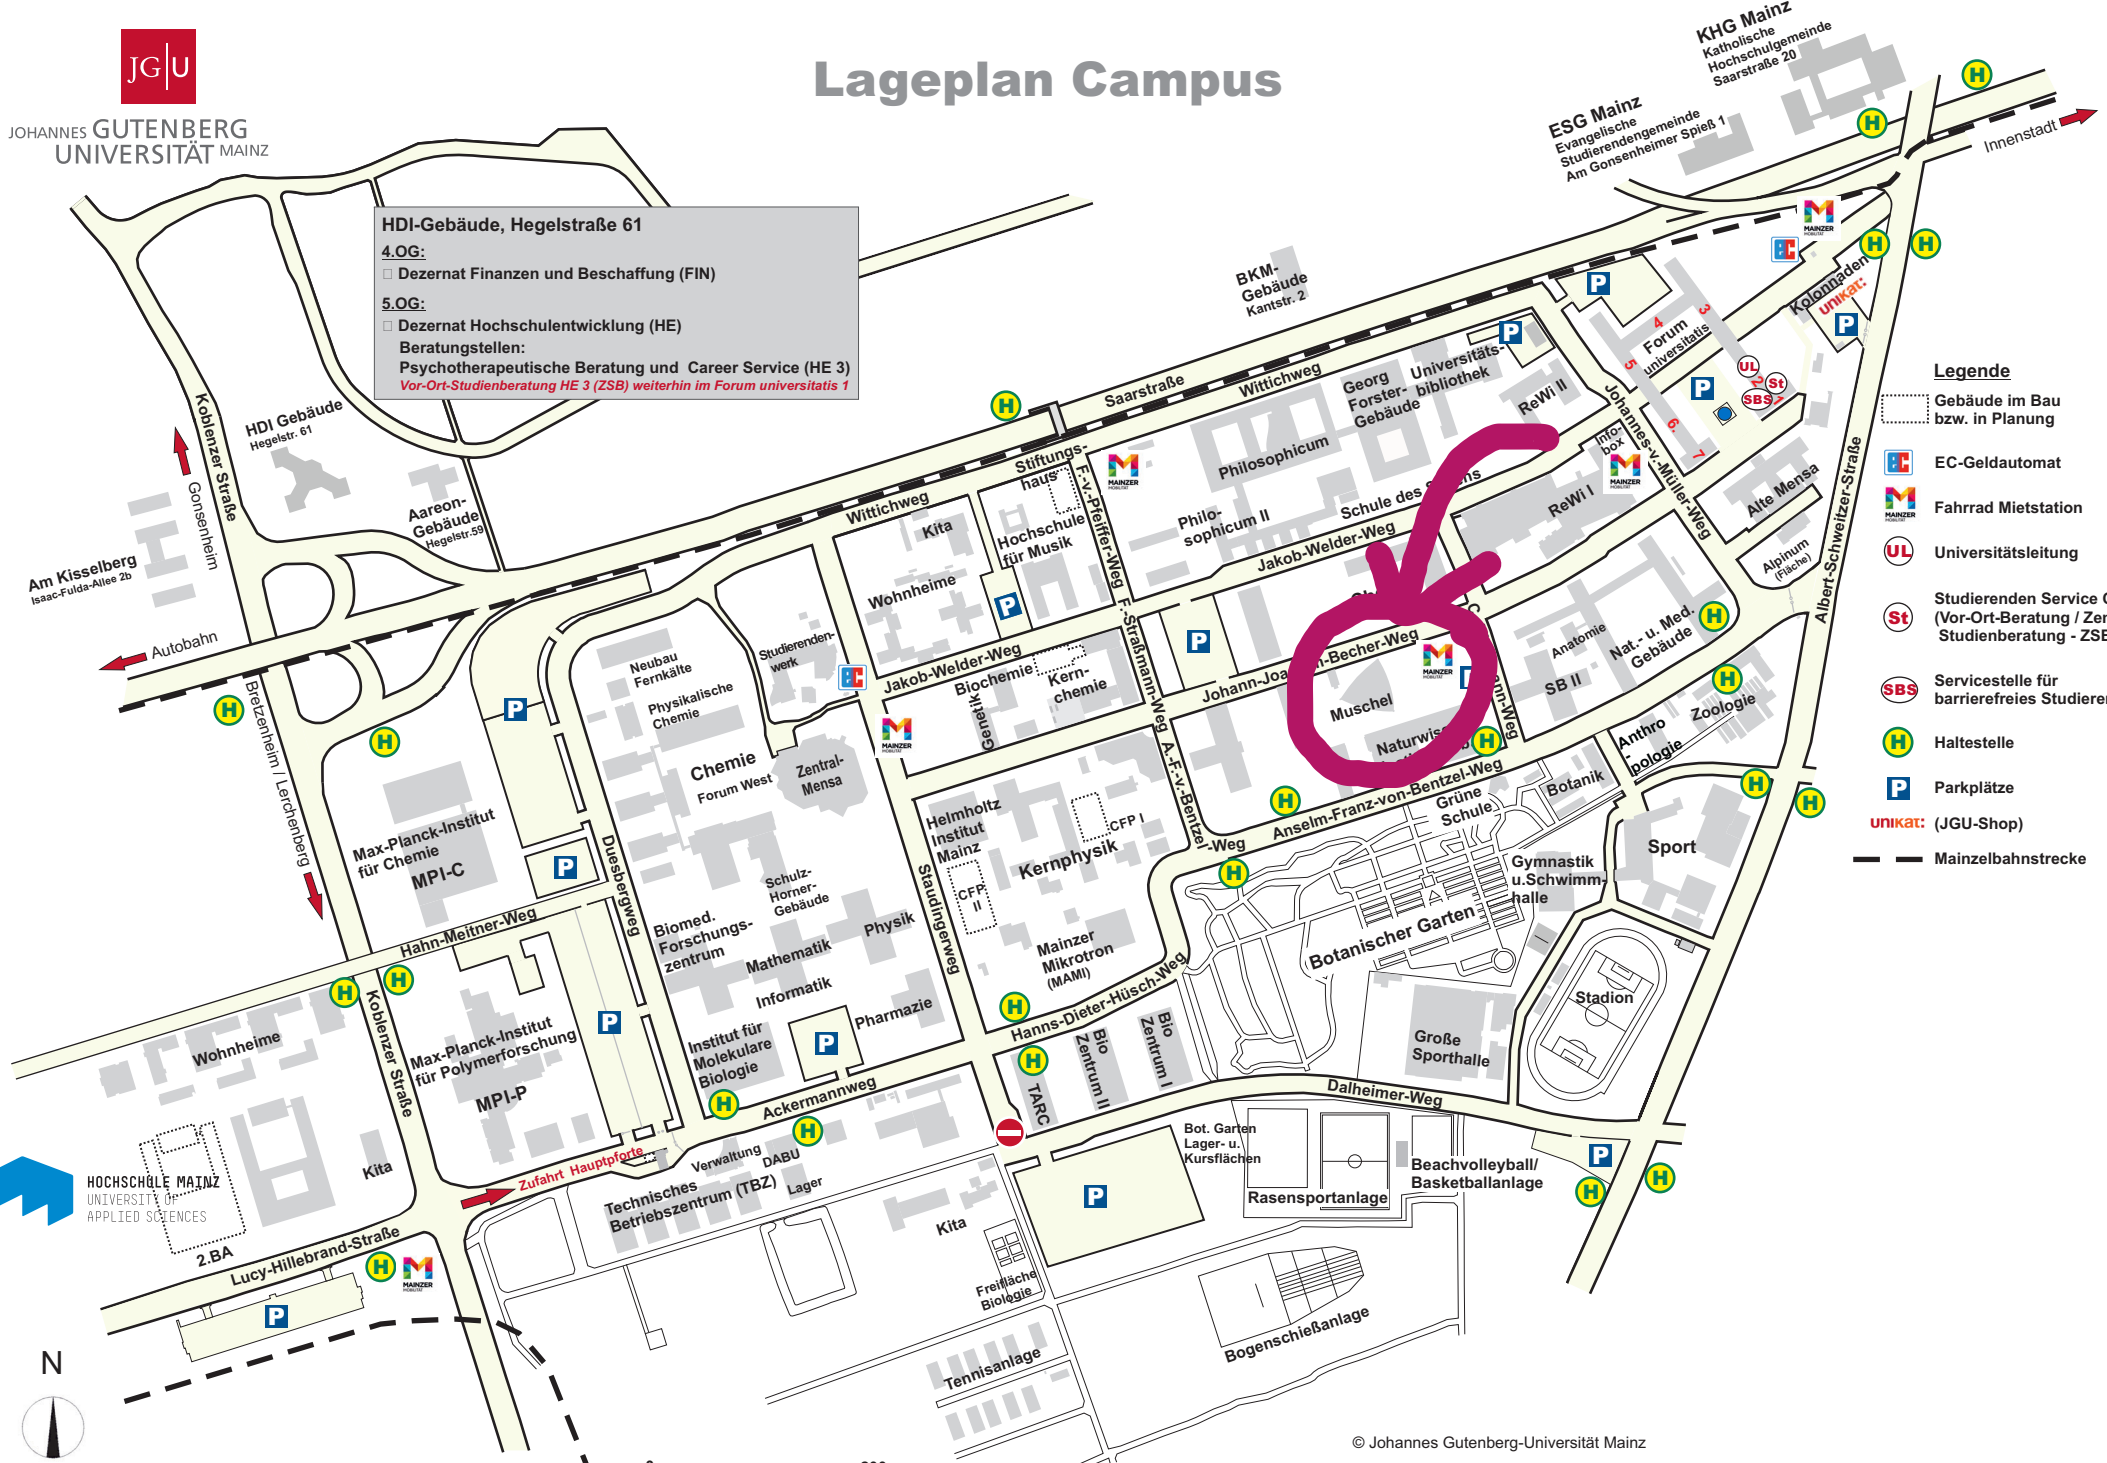

# Lageplan Campus

**HDI-Gebäude, Hegelstraße 61**  
**4.OG:**  
 □ Dezernat Finanzen und Beschaffung (FIN)  
**5.OG:**  
 □ Dezernat Hochschulentwicklung (HE)  
 Beratungstellen:  
 Psychotherapeutische Beratung und Career Service (HE 3)  
 Vor-Ort-Studienberatung HE 3 (ZSB) weiterhin im Forum universitatis 1

**Legende**

- Gebäude im Bau bzw. in Planung
- EC-Geldautomat
- Fahrrad Mietstation
- Universitätsleitung
- Studierenden Service Center (Vor-Ort-Beratung / Zentrale Studienberatung - ZSB)
- Servicestelle für barrierefreies Studieren
- Haltestelle
- Parkplätze
- unikat: (JGU-Shop)
- Mainzelnbahnstrecke

HOCHSCHULE MAINZ  
UNIVERSITY OF  
APPLIED SCIENCES

0 m 200 m  
100 m